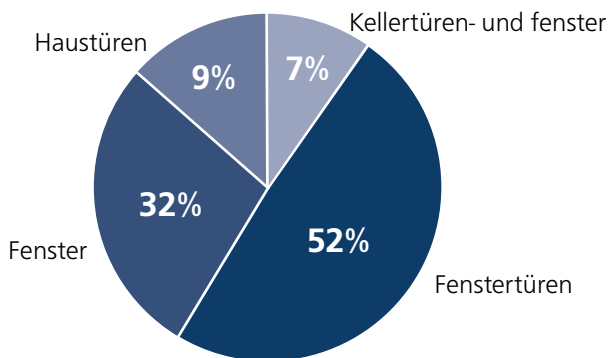

Eine Initiative
Ihrer Polizei und
der Wirtschaft.

Sicher ist sicher

Ihre Sicherheit ist unser Anliegen

Nutzen Sie die staatlichen Förderungen

Alarmierender Anstieg bei Wohnungseinbrüchen

Fakten

- ◆ Nur jeder sechste Einbruch wird aufgeklärt
- ◆ Über 150.000 Einbrüche jährlich
- ◆ 2/3 der Einbrüche finden Tagsüber statt
- ◆ € 3.250,- Schadensdurchschnitt

Jahresvergleich:

Anzahl und prozentuale Zunahme

2014	152.123	+33%
2013	149.500	+31%
2012	144.117	+27%
2011	132.595	+17%
2010	121.347	+7%
2009	113.800	

Quelle: Polizeiliche Kriminalstatistik 2014

So verschaffen sich die Täter Zutritt zu Ihrem Eigentum: